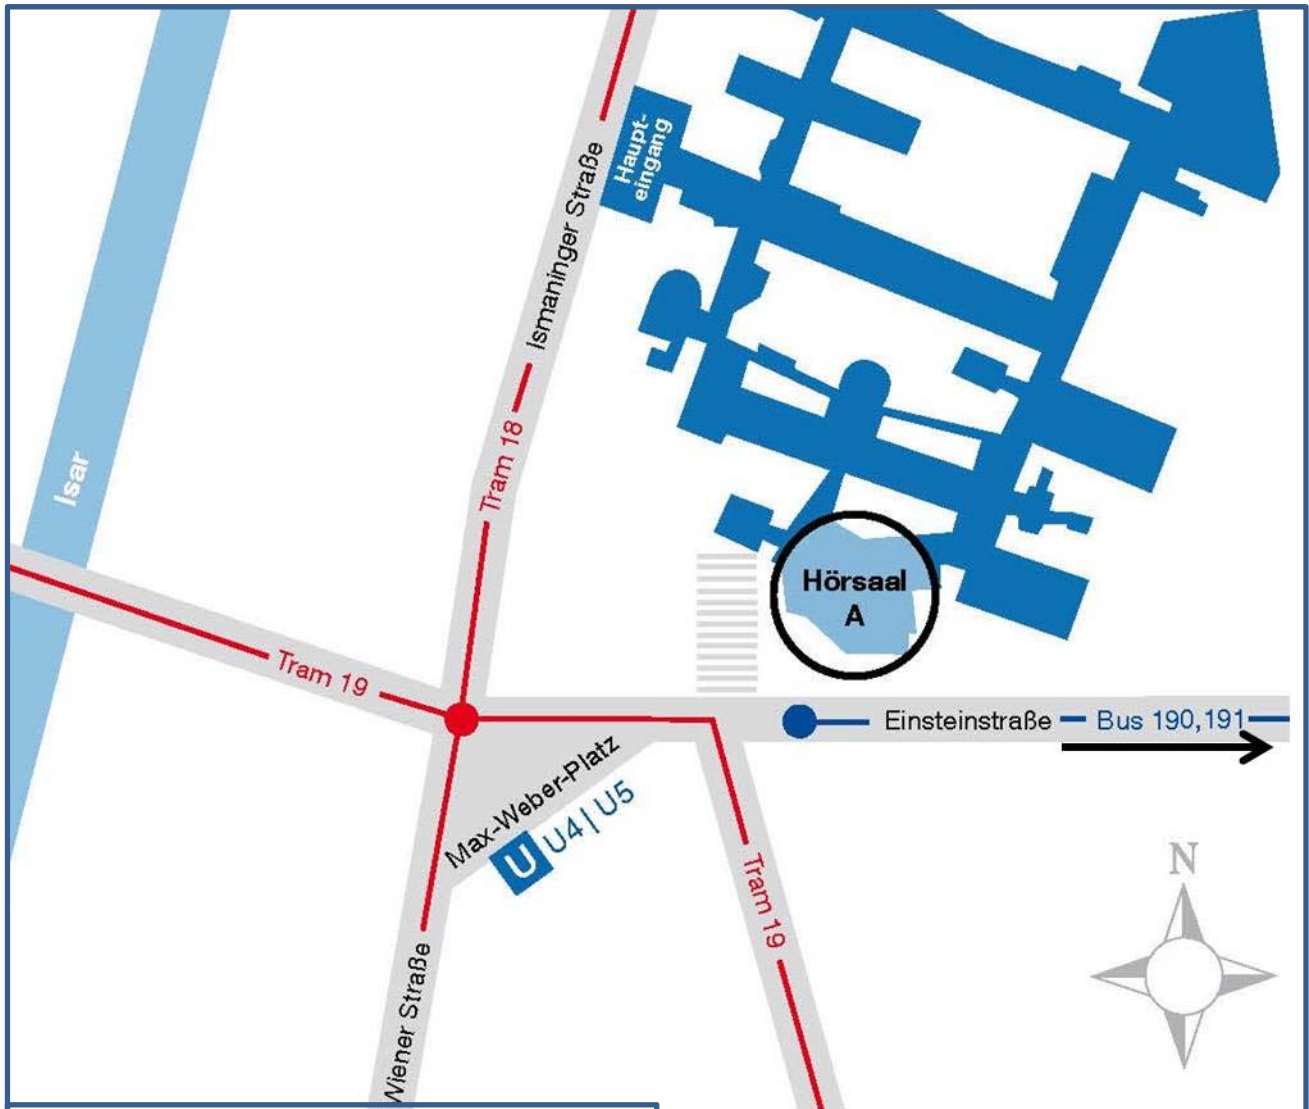

# Update Ernährungsmedizin - Lageplan

## Veranstaltungsort:

Klinikum rechts der Isar, Hörsaal A  
Direkter Zugang über die Einsteinstraße  
Ismaninger Straße 22  
81675 München

Anfahrt mit den öffentlichen Verkehrsmitteln:  
Ab dem Hauptbahnhof mit den U-Bahnen U4 | U5  
in Richtung Arabellapark | Neuperlach Süd oder  
mit den Trambahnen 18 | 19 in Richtung  
Effnerplatz | Haltestelle St.-Veit-Straße